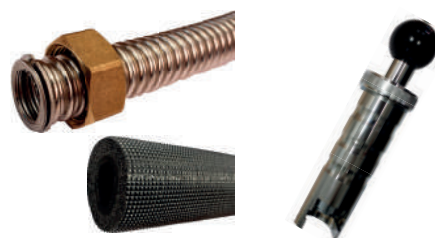

ACCESORIOS

Bombas circuito primario

Código	Descripción	PVP	Captadores	P.d.C. máx
2040135	DAB VA 35/130	165 €	-	-
2040158	DAB VA 65/130	177 €	-	-
2040256	DAB EVOSTA 40-70/130	400 €	-	-
2040255	DAB EVOSTA 40-70/130 1/2"	400 €	-	-
2040254	DAB EVOSTA 40-70/180	400 €	-	-
2040211	DAB EVOTRON 60/180 SOL	576 €	5	4.8 m.c.a.
2040212	DAB EVOTRON 80/180 SOL	704 €	10	4.6 m.c.a.
2040213	DAB EVOPLUS 80/180 XM	1265 €	15	7.3 m.c.a.
			20	6.8 m.c.a.
			30	9.2 m.c.a.
2040214	DAB EVOPLUS 110/180 XM	1395 €	40	8.3 m.c.a.
			50	7.5 m.c.a.

Tuberías aisladas inox DN16

Código	Descripción	PVP
2040176	Conformador manual extremo tubo inox	494 €
2040109	Aislante térmico negro	5 €/m
2040110	Tubo corrugado Inox DN16	5 €/m
2040112	Segmento para tubo corrugado inox DN16	1 €
2040111	Tuerca para tubo corrugado inox DN16 3/4" H	2 €
2040108	Junta 3/4" Silicona	1 €